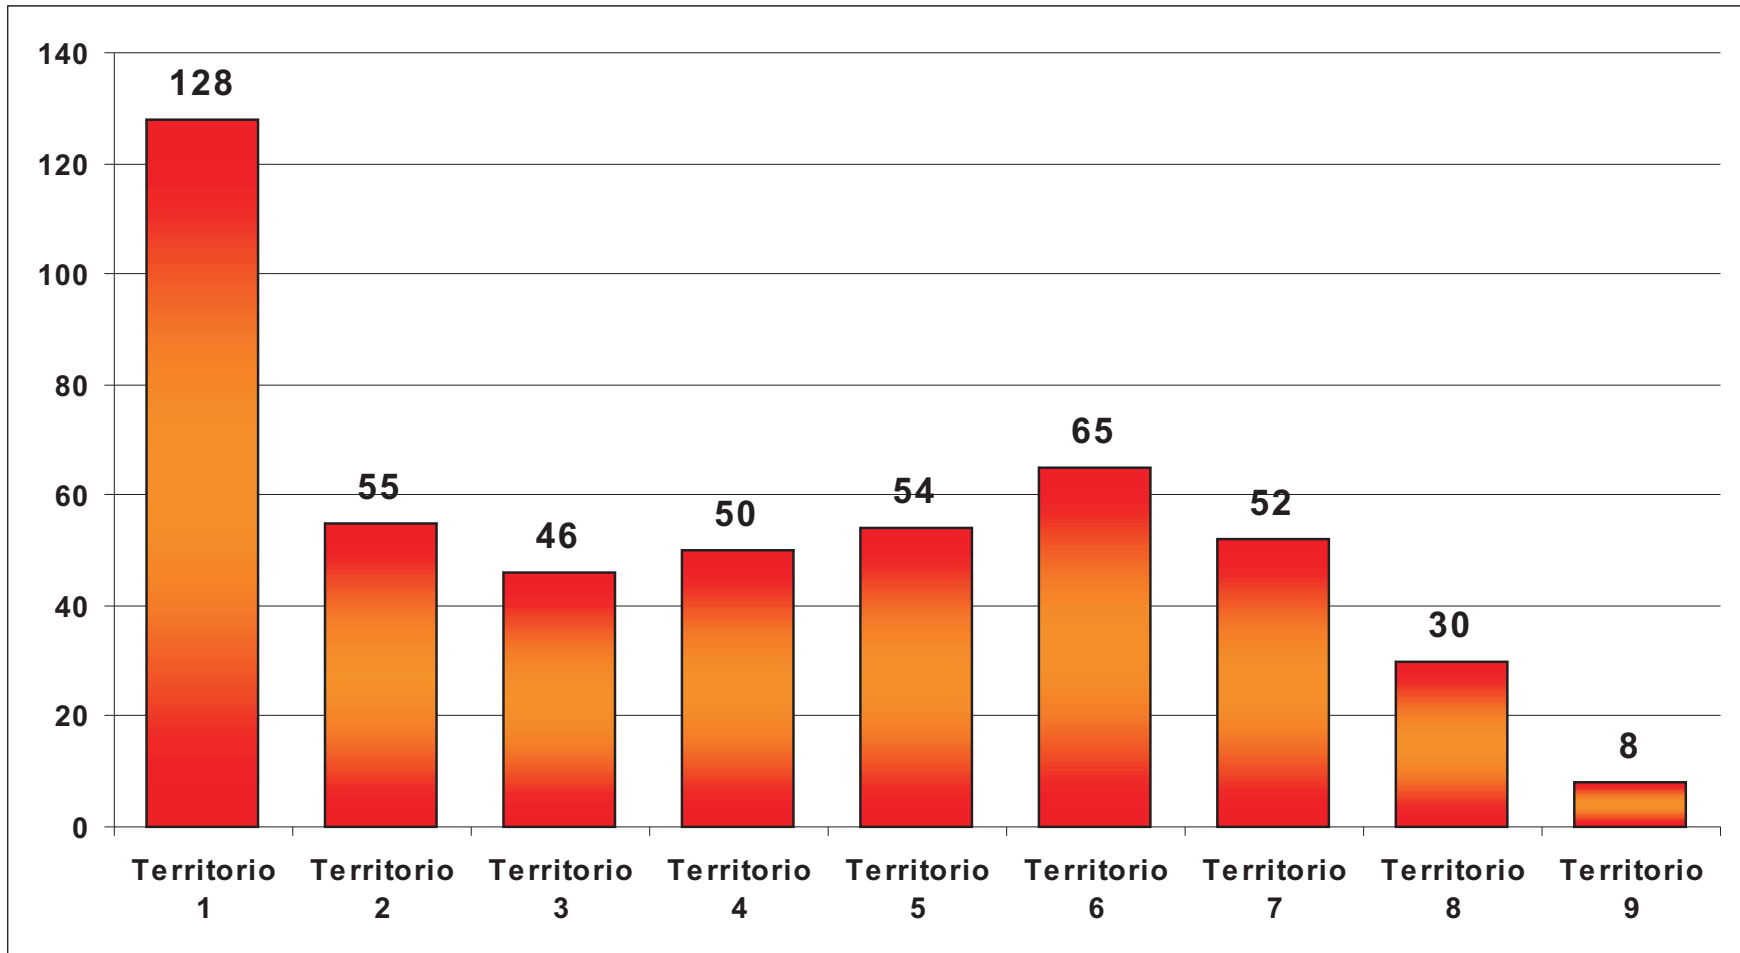

## PRESUPUESTO PARTICIPATIVO 2012

### ORGANIZACIONES SOCIALES INSCRITAS SEGÚN TERRITORIOS

TOTAL : 488 Organizaciones Sociales inscritos