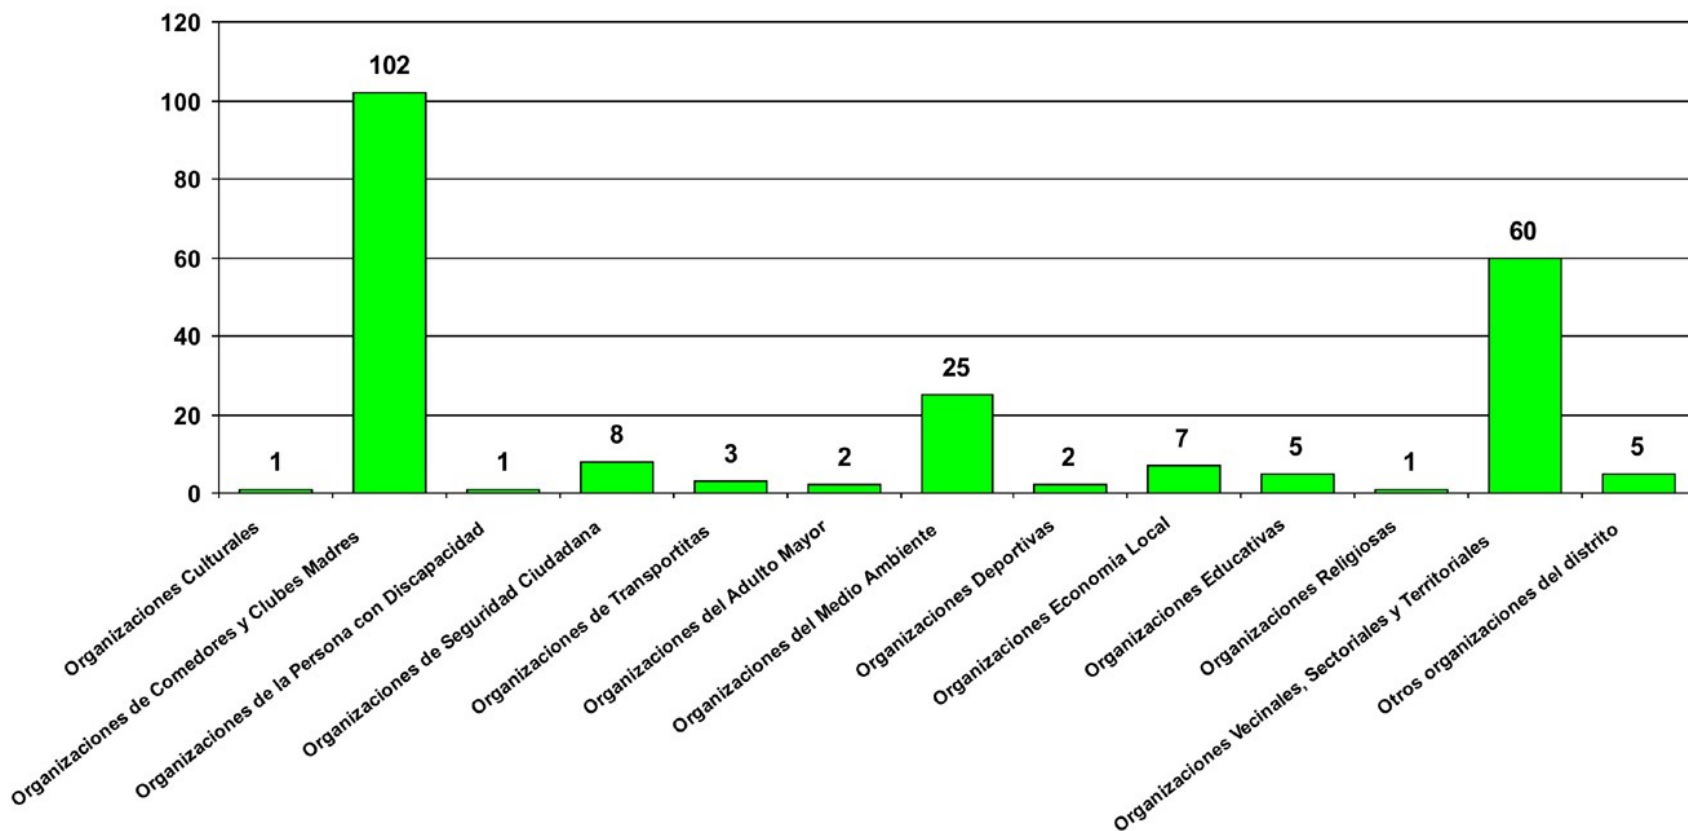

CCLD Periodo 2009-2011

DELEGADOS ELECTORES INSCRITOS SEGÚN SEGMENTOS

TOTAL : 222 delegados electores inscritos